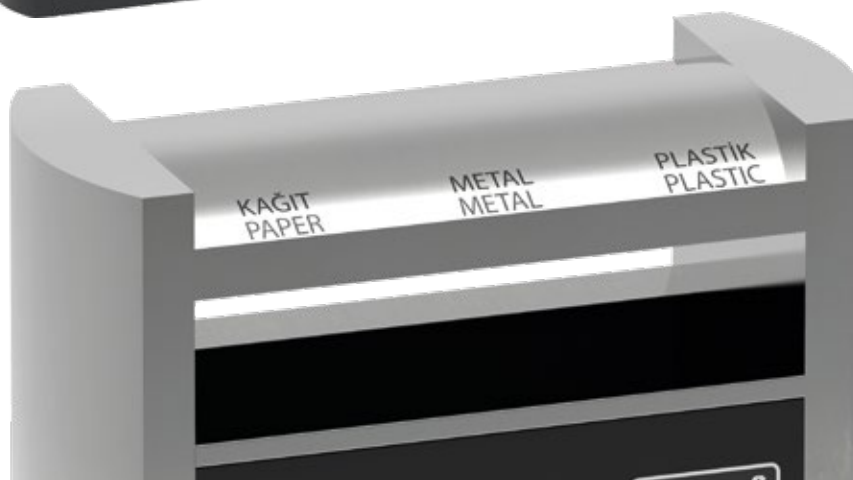

CORBEILLE DE TRI SÉLECTIF / RECYCLE BINS

SRB-183

Code	Section			
SRB-183-2	○○	33 cm	65 cm	90 cm
SRB-183-3	○○○	33 cm	92 cm	90 cm
SRB-183-4	○○○○	33 cm	119 cm	90 cm

SRB-141

Code	Section			
SRB-141-2	□□	35 cm	60 cm	100 cm
SRB-141-3	□□□	35 cm	80 cm	100 cm
SRB-141-4	□□□□	35 cm	100 cm	100 cm
SRB-141-5	□□□□□	35 cm	120 cm	100 cm