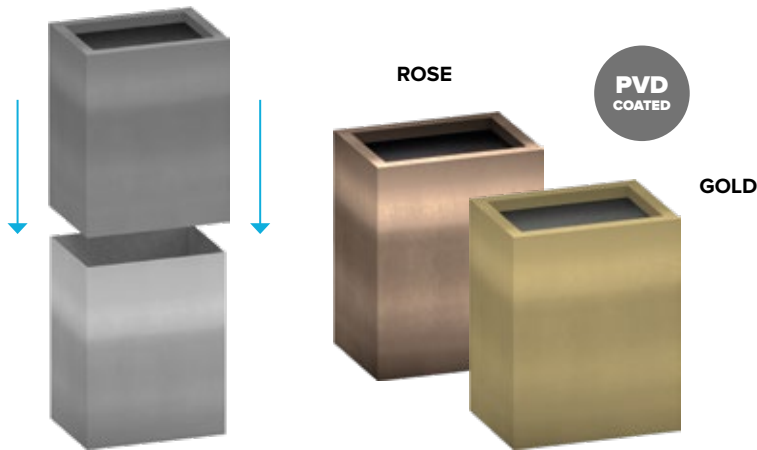

11 L

24,5 cm

38 cm

16 L

24,5 cm

46,5 cm

20 L

25,5 cm

64,5 cm

27 L

31,5 cm

46,5 cm

32 L

31,5 cm

64,5 cm

45 L

**Renk Seçenekleri**

**CORBEILLES POUR BUREAU / OFFICE TYPE WASTE BINS**

REVÊTEMENT PVD/ PVD COATED

**STB-143**

W LARGEUR	L LONGUEUR	H HAUTEUR
16,5 cm	22,5 cm	28 cm
18 cm	24 cm	31 cm
20 cm	27 cm	34 cm

**STB-106**