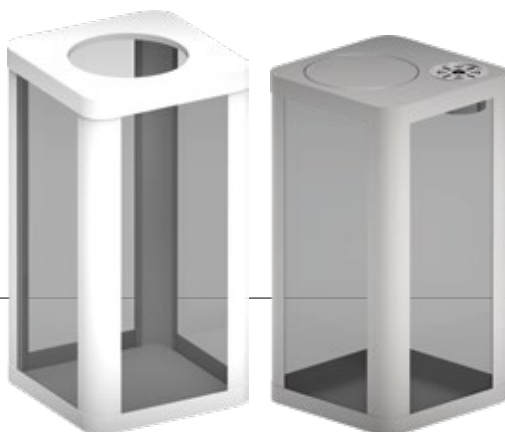

30 cm

40 cm

85 cm

**SWB-146b**

30 cm

40 cm

85 cm

**DWB-159**

35 cm

105 cm

**SWB-164**

35 cm

35 cm

80 cm

**SWB-173**

40 cm

40 cm

80 cm

**SWB-113**

30 cm

40 cm

80 cm

CORBELLES D'EXTÉRIEUR / OUTDOOR WASTE BINS

SWB-161a